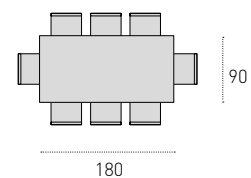

3521/0122
Grafite
Graphite

3608/0108
Carrara
Carrara

3618/0640
Arabescato
Arabesque

3660/0509
Emperador
Emperador

MISURE / Size

L 180 / 270 P 90 H 75 cm

75

90

180

90

270