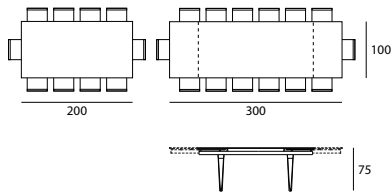

# TOTEM

cod. TA509

Tavolo in alluminio con gamba in legno massiccio, piano ed allunghe in vetro temperato o gres porcellanato.

Alluminium extendible table with wooden legs, tempered glass or porcelain stoneware top and side extensions.

## MISURE / Size

L 200|300 P 100 H 75 cm