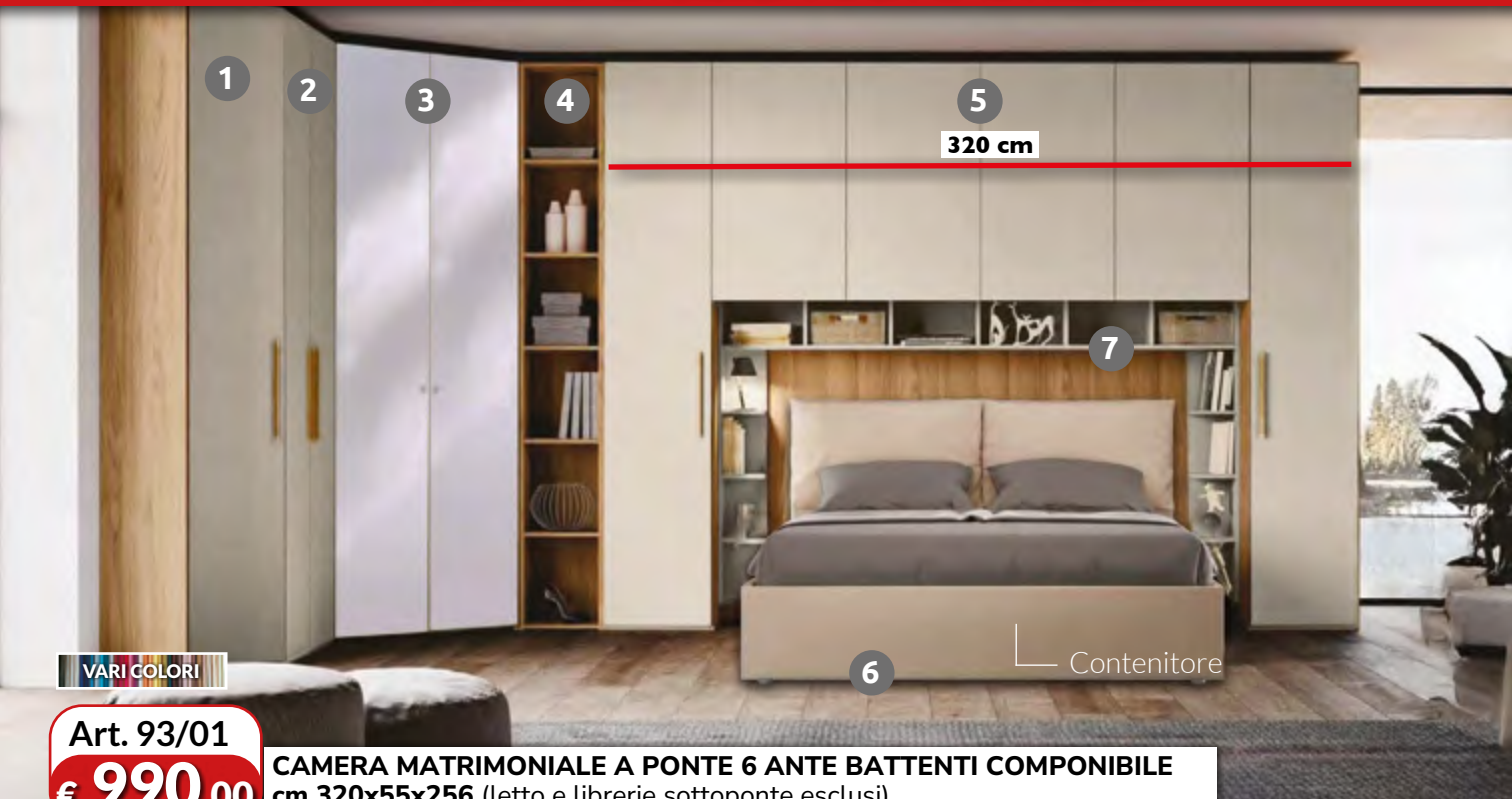

# I COMPONENTI I COMPONENTI

VARI COLORI

Art. 93/01

€ 990,00

**CAMERA MATRIMONIALE A PONTE 6 ANTE BATTENTI COMPONENTIBILE**  
cm 320x55x256 (letto e librerie sottoponte esclusi)

1) Terminale sinistro	cm 42x55x256h	<b>400 €</b>	5) Elemento ponte 6 ante	cm 320x55x256h	<b>990 €</b>
2) Armadio 2 ante	cm 93x55x256h	<b>300 €</b>	6) Letto contenitore	cm 175x210x105h	<b>540 €</b>
3) Cabina con specchio	cm 119x119x256h	<b>660 €</b>	7) Libreria sottoponte		<b>400 €</b>
4) Colonna a giorno	cm 35x34x256h	<b>290 €</b>			