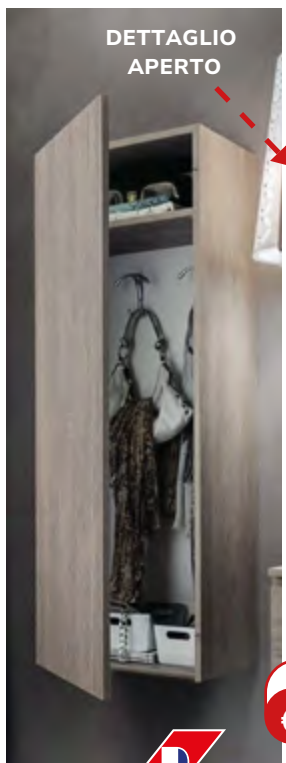

DETTAGLIO
APERTO