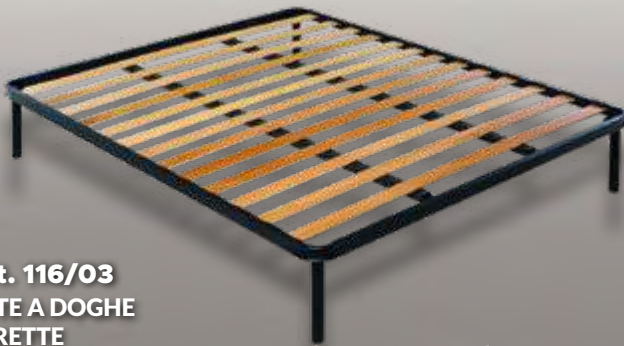

SINGOLA 80 x 190 € **550**

PIAZZA E MEZZA 120 x 190 € **830**

MATRIMONIALE 160 x 190 € **1100**

Doga a tre stecche con finitura melaminica tessile, doghe da 25 mm di larghezza che seguono puntualmente le forme del corpo nelle diverse posizioni assunte durante il riposo.