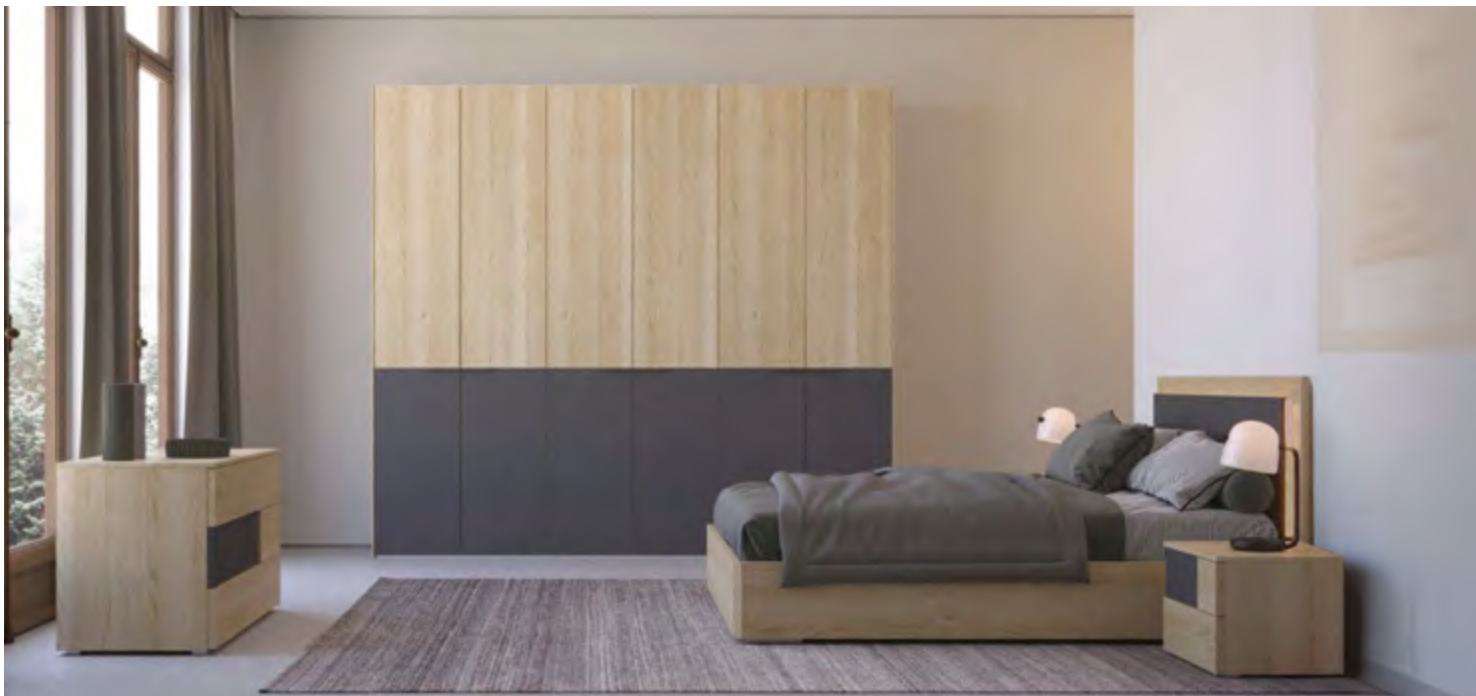

PRONTA CONSEGNA

Art. 80/02

€ 3.190,00

CAMERA MATRIMONIALE **TENDER**  
COMPLETA. COME FOTO.

ELEMENTI VENDIBILI SINGOLARMENTE:

Armadio 2 ante	277x65x246h	<b>1650 €</b>
Letto contenitore	195x213x111h	<b>1190 €</b>
Comò	129x54x75h	<b>450 €</b>
Comodino	56x46x45h	<b>200 €</b>
Specchiera comò	130x3x60h	<b>90 €</b>