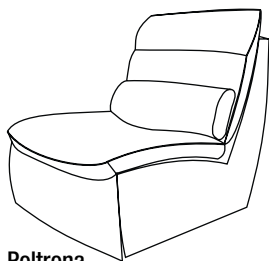

**IL DIVANO NORA MODULARE TI PERMETTE DI PERSONALIZZARE IL DIVANO IN BASE ALLA TUA IDEA E AI TUOI SPAZI, RENDENDO IL TUO DIVANO UNICO. PERSONALIZZABILE AL 100%.**

**Poltrona**

Larghezza: 75 cm  
Profondità: 98 cm