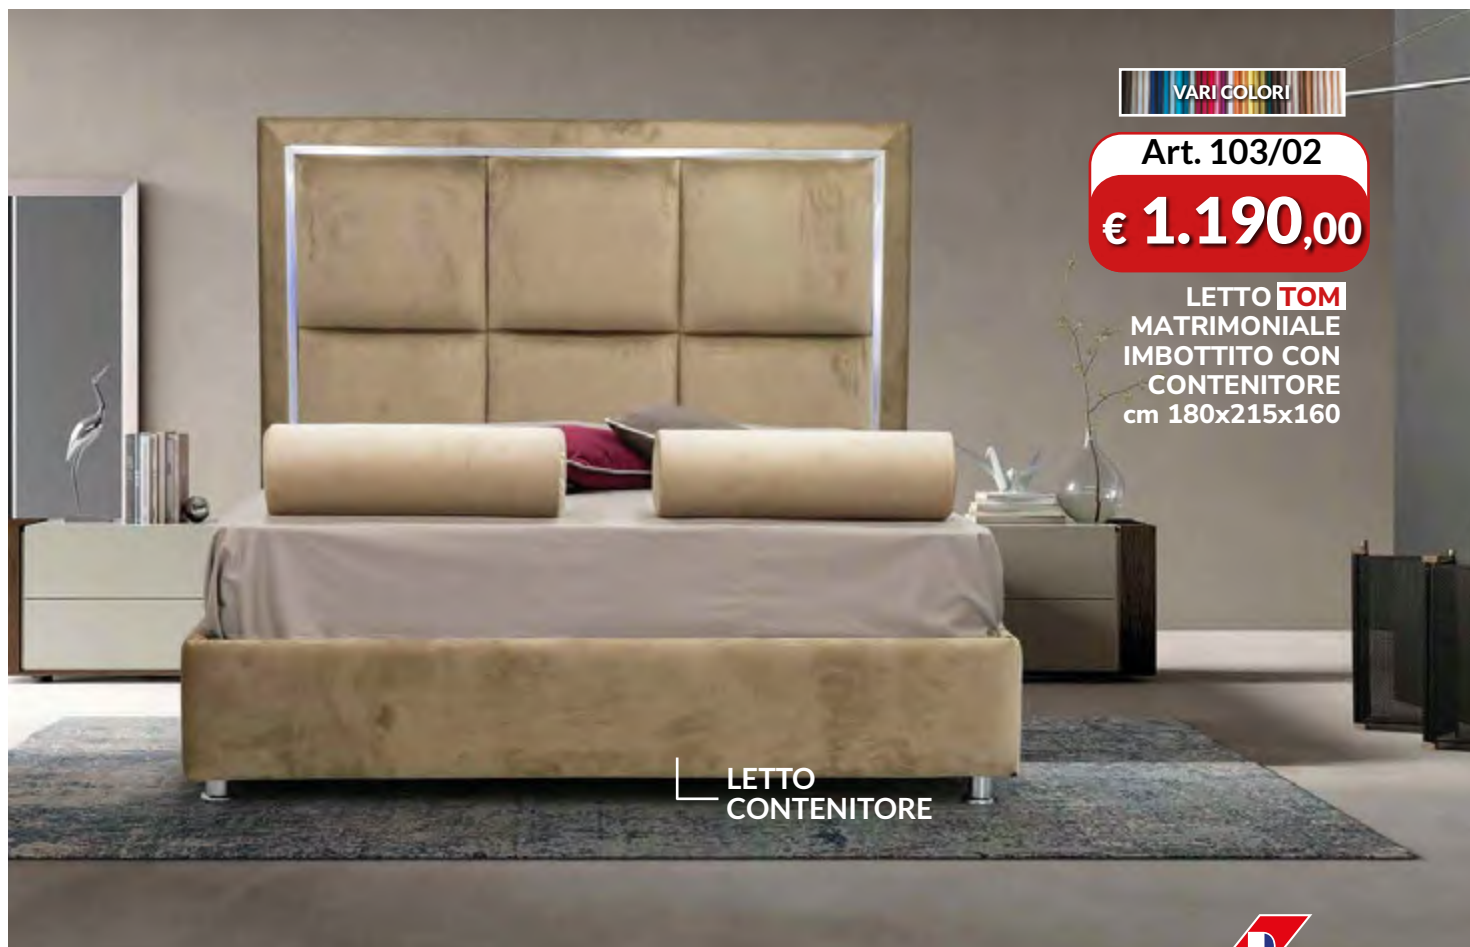

VARI COLORI

Art. 103/02

€ 1.190,00

LETTO **TOM**
MATRIMONIALE
IMBOTTITO CON
CONTENITORE
cm 180x215x160

LETTO
CONTENITORE

ORDINA TELEFONICAMENTE AI NUMERI 0825 40 79 98 - 0825 40 70 63

DOTOLO
MOBILI - 103