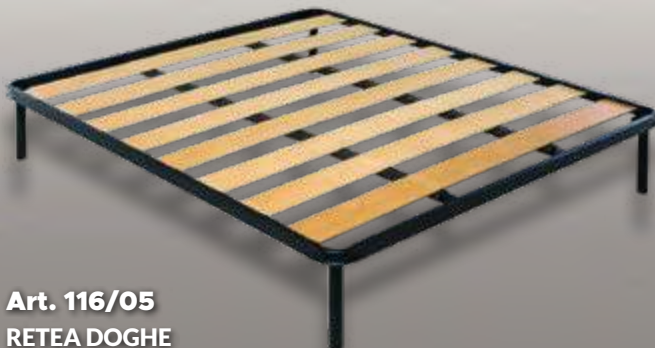

SINGOLA  
80 x 190

€ **250**

PIAZZA E MEZZA  
120 x 190

€ **380**

MATRIMONIALE  
160 x 190

€ **450**

**Art. 116/05**  
**RETEA DOGHE  
LARGHE**

SINGOLA  
80 x 190

€ **80**

PIAZZA E MEZZA  
120 x 190

€ **120**

MATRIMONIALE  
160 x 190

€ **160**

**Art. 116/06**  
**RETE CON TAVOLE  
DI ABETE**

SINGOLA  
80 x 190

€ **90**