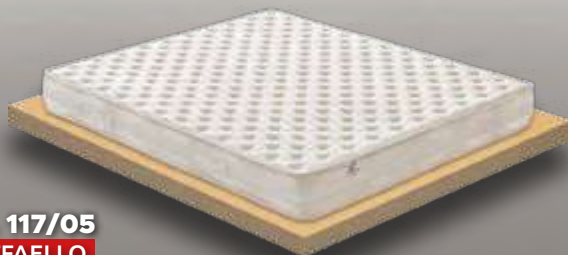

Art. 117/05
RAFFAELLO

SINGOLO 80 x 190 € 210	PIAZZA E MEZZA 120 x 190 € 310	MATRIMONIALE 160 x 190 € 420

- **H22** ALTEZZA TOTALE MATERASSO
- **800** MOLLE BOX
- **NO** SFODERABILE
- TESSUTO ARCASTOP
- FIRM RIGIDITÀ
- ANALLERGICO ANTIBATTERICO