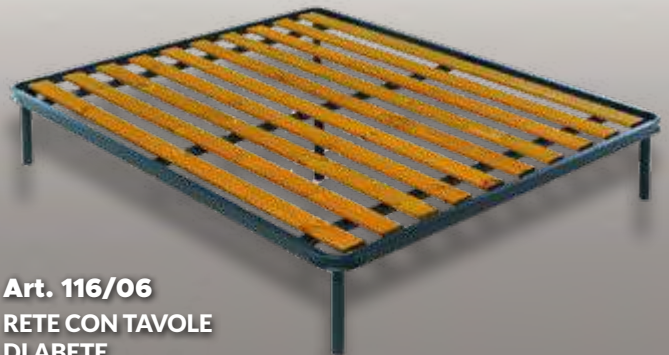

SINGOLA  
80 x 190

€ **250**

PIAZZA E MEZZA  
120 x 190

€ **380**

MATRIMONIALE  
160 x 190

€ **450**

**Art. 116/05**  
**RETEA DOGHE  
LARGHE**

SINGOLA  
80 x 190

€ **80**

PIAZZA E MEZZA  
120 x 190

€ **120**

MATRIMONIALE  
160 x 190

€ **160**

**Art. 116/06**  
**RETE CON TAVOLE  
DI ABETE**

SINGOLA  
80 x 190

€ **90**