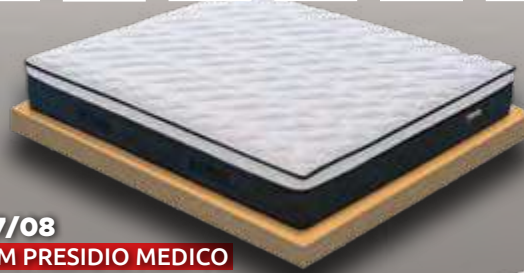

Art. 117/08
MAGNUM PRESIDIO MEDICO

SINGOLO 80 x 190 € 330	PIAZZA E MEZZA 120 x 190 € 490	MATRIMONIALE 160 x 190 € 660

ORDINA TELEFONICAMENTE AI NUMERI 0825 40 79 98 -0825 40 70 63 - 117