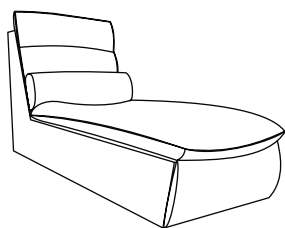

Penisola

Larghezza: 75 cm
Profondità: 160 cm

€ 460