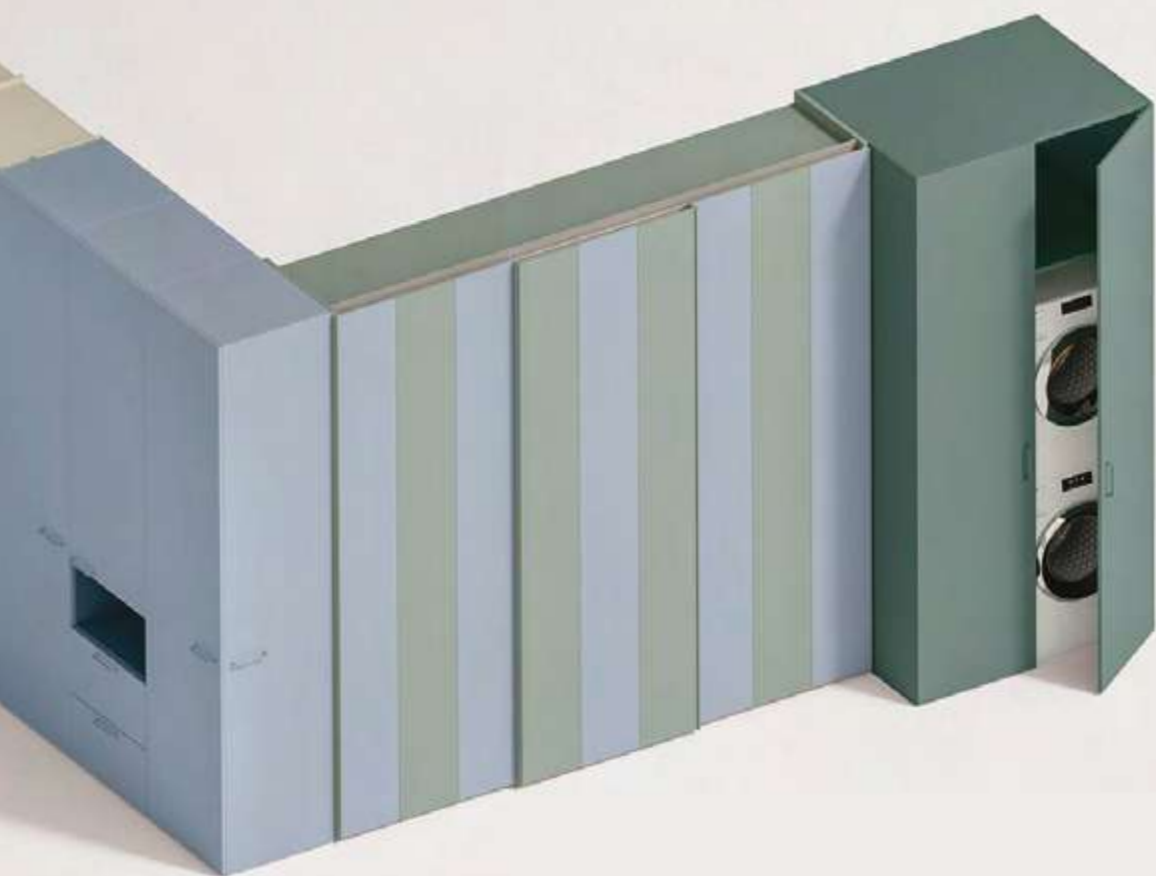

Letto matrimoniale o singolo a scomparsa

**SOLUZIONI  
COMPONIBILI  
SALVASPAZIO**

**TAGLIO A  
MISURA**

**INSIEME PROGETTIAMO IL TUO ARMADIO SU MISURA**

Art. 98/01  
€ 820,00

ARMADIO 6 ANTE  
BATTENTI CON SPECCHI  
cm 275x55x256