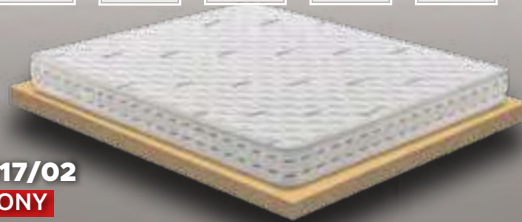

Art. 117/02
ANTHONY

SINGOLO 80 x 190 € 130	PIAZZA E MEZZA 120 x 190 € 190	MATRIMONIALE 160 x 190 € 260

- **H22** ALTEZZA TOTALE MATERASSO
- **400** MOLLE BOX
- **NO** SFODERABILE
- TESSUTO NATURE VISCOSE
- FIRM RIGIDITÀ
- CLIMATIZZATO AIR SYSTEM